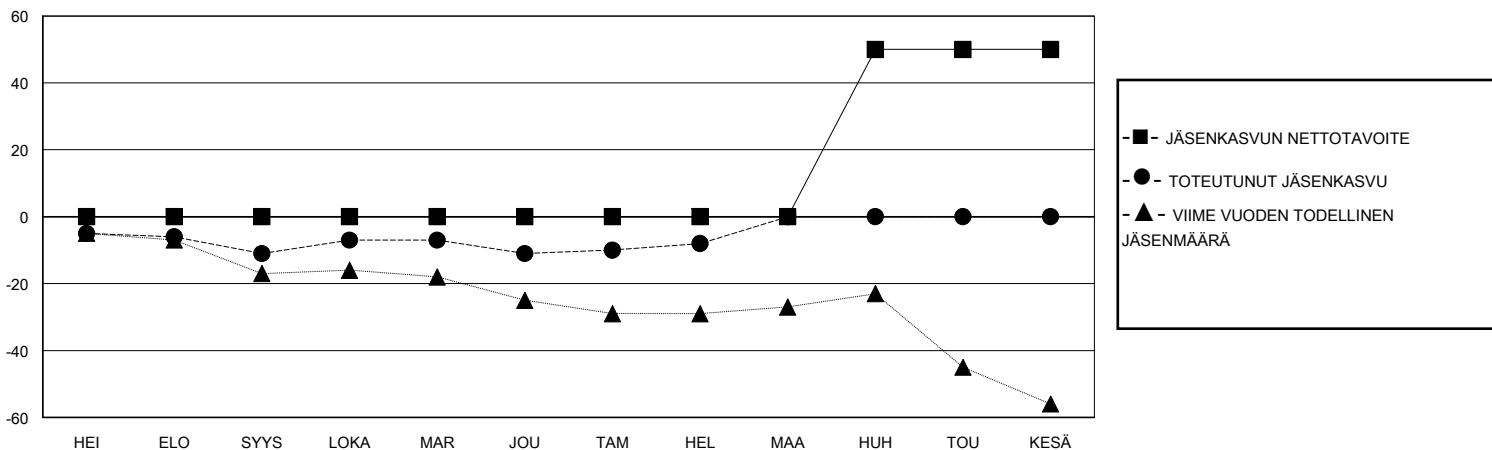

MONTHLY MEMBERSHIP PROGRESS REPORT

District 107 E

Results as of: 2/29/2024

GMT:

SIJAINTI FINLAND

GMT VAALIPIIRI

Klubit				jäsentä			
TULOKSET 2023-2024				TULOKSET 2023-2024			
NELJÄNNES	UUDEN KLUBIN TAVOITE	UUDET KLUBIT	LOPETETUT KLUBIT	NELJÄNNES	JÄSENKASVUN NETTOTAVOITE	TOTEUTUNUT JÄSENKASVU	POISTETUT JÄSENET (mukaan lukien siirrot)
HEI/ELO/SYYS	0	0	0	HEI/ELO/SYYS	0	6	17
LOKA/MAR/JOU	0	0	0	LOKA/MAR/JOU	0	19	19
TAM/HEL/MAA	0	0	0	TAM/HEL/MAA	0	17	13
HUH/TOU/KESÄ	1	0	0	HUH/TOU/KESÄ	50	0	0

TAVOITTEET JA UUDET KLUBIT, KUMULATIIVINEN

TAVOITTEET JA JÄSENET, KUMULATIIVINEN

LAKKAUTETUT KLUBIT: 0

31 CLUBS OF 68 LISÄNNYT YHDEN TAI USEAMMAN UUTTA JÄSENTÄ

SUKUPUOLIJAKAUMA

MIES 1,120 (78.43%)
NAINEN 307 (21.50%)