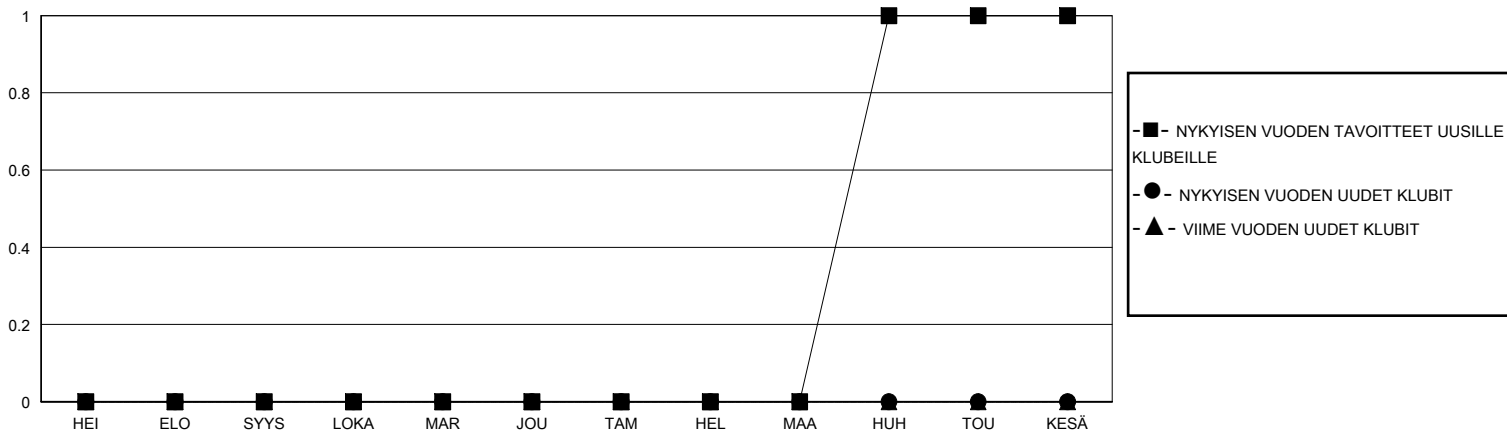

MONTHLY MEMBERSHIP PROGRESS REPORT

District 107 E

Results as of: 2/29/2024

GMT:

SIJAINTI FINLAND

GMT VAALIPIIRI

Klubit				jäsentä			
TULOKSET 2023-2024				TULOKSET 2023-2024			
NELJÄNNES	UUDEN KLUBIN TAVOITE	UUDET KLUBIT	LOPETETUT KLUBIT	NELJÄNNES	JÄSENKASVUN NETTOTAVOITE	TOTEUTUNUT JÄSENKASVU	POISTETUT JÄSENET (mukaan lukien siirrot)
HEI/ELO/SYYS	0	0	0	HEI/ELO/SYYS	0	6	17
LOKA/MAR/JOU	0	0	0	LOKA/MAR/JOU	0	19	19
TAM/HEL/MAA	0	0	0	TAM/HEL/MAA	0	17	13
HUH/TOU/KESÄ	1	0	0	HUH/TOU/KESÄ	50	0	0

TAVOITTEET JA UUDET KLUBIT, KUMULATIIVINEN

TAVOITTEET JA JÄSENET, KUMULATIIVINEN

LAKKAUTETUT KLUBIT: 0

31 CLUBS OF 68 LISÄNNYT YHDEN TAI USEAMMAN UUTTA JÄSENTÄ

SUKUPUOLIJAKAUMA

MIES 1,120 (78.43%)
NAINEN 307 (21.50%)